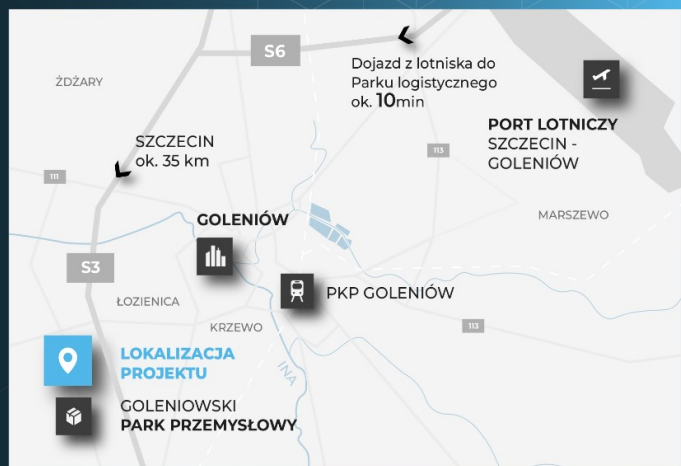

### DOSKONAŁA LOKALIZACJA:

- ŁOZIENICA / GOLENIOWSKI PARK PRZEMYSŁOWY
- BEZPOŚREDNIE POŁĄCZENIE Z DROGĄ SZYBKIEGO RUCHU S3 I AUTOSTRADĄ A6
- 25 KM OD GRANICY Z NIEMCAMI
- 15 KM OD MIĘDZYNARODOWEGO PORTU LOTNICZEGO SZCZECIN-GOLENIÓW